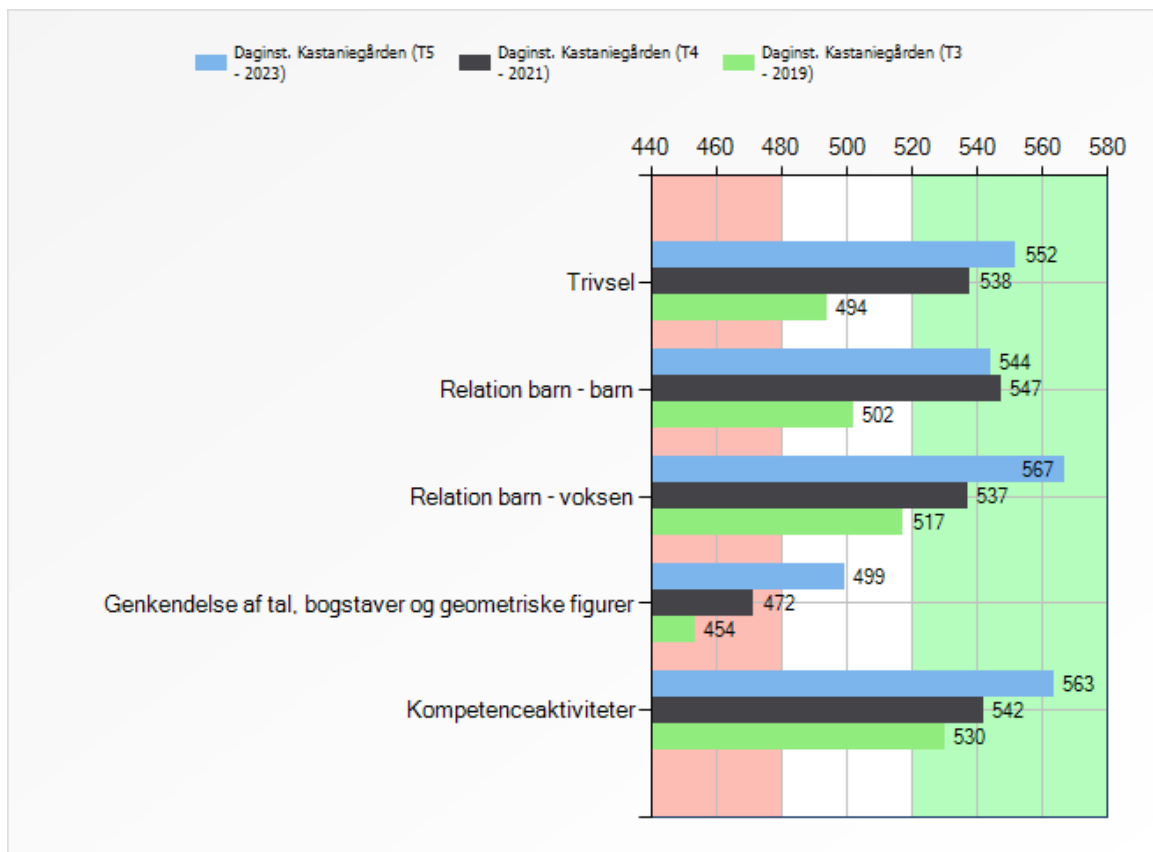

RESULTATER FOR PROGRAM FOR LÆRINGSLEDELSE T3 – T5 I DAGINSTITUTIONEN KASTANIEGÅRDEN!

BØRNEENES SCORE:

FORÆLDRENE'S SCORE:

KONTAKTPÆDAGOGERNES SCORE: