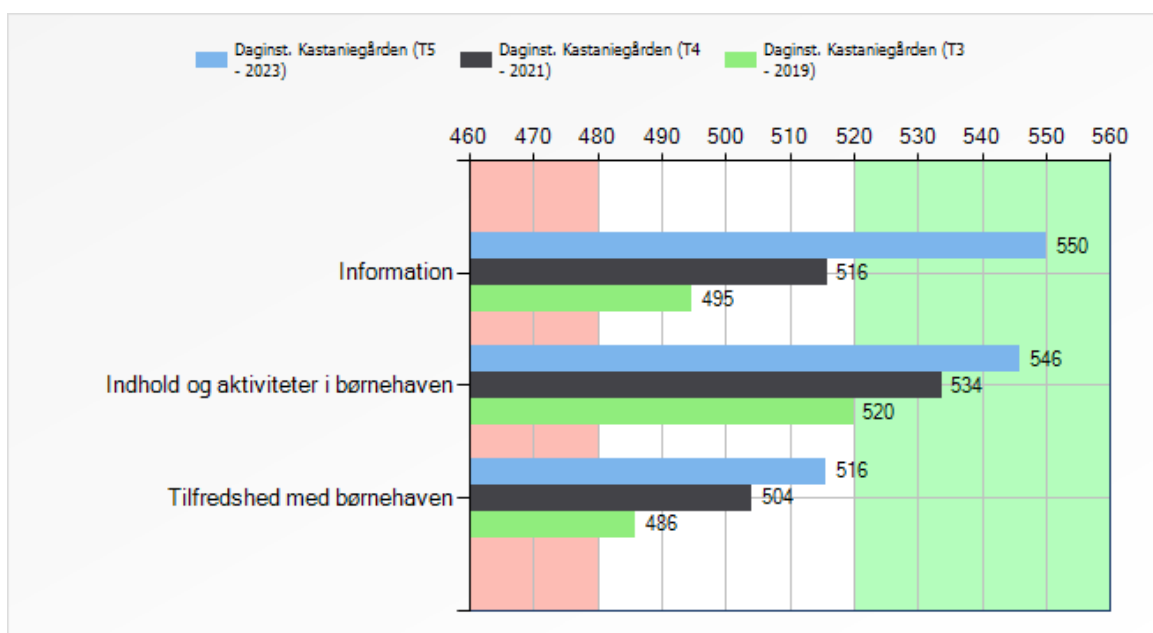

RESULTATER FOR PROGRAM FOR LÆRINGSLEDELSE T3 – T5 I DAGINSTITUTIONEN KASTANIEGÅRDEN!

BØRNEENES SCORE:

FORÆLDRENE'S SCORE:

KONTAKTPÆDAGOGERNES SCORE: